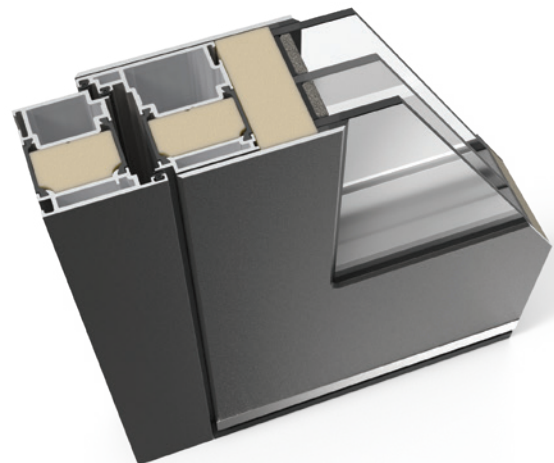

**0,82**

W/(m<sup>2</sup>K)

HERVORRAGENDE  
ISOLATIONSWERTE  
SCHON AB

**0,66**

W/(m<sup>2</sup>K)

Isolierzone mit Dämmeinlage  
Mehrpreis: **nur 240,00€**

Die massive, beidseitige Decktür  
ist auch von innen wunderschön.

## Elegant

*Eine moderne Tür mit glatten und raffinierten Oberflächen für Liebhaber der Eleganz. Die innovative eingewölbte Griffmulde mit einem raffinierten Detail aus Edelstahl begeistert auch die anspruchsvollsten Kunden.*