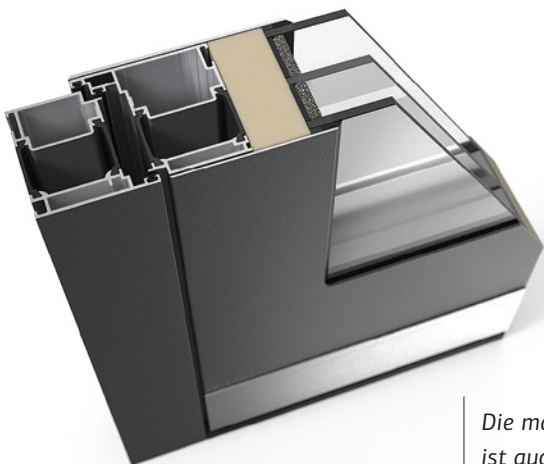

Die massive, beidseitige Decktür
ist auch von innen wunderschön.